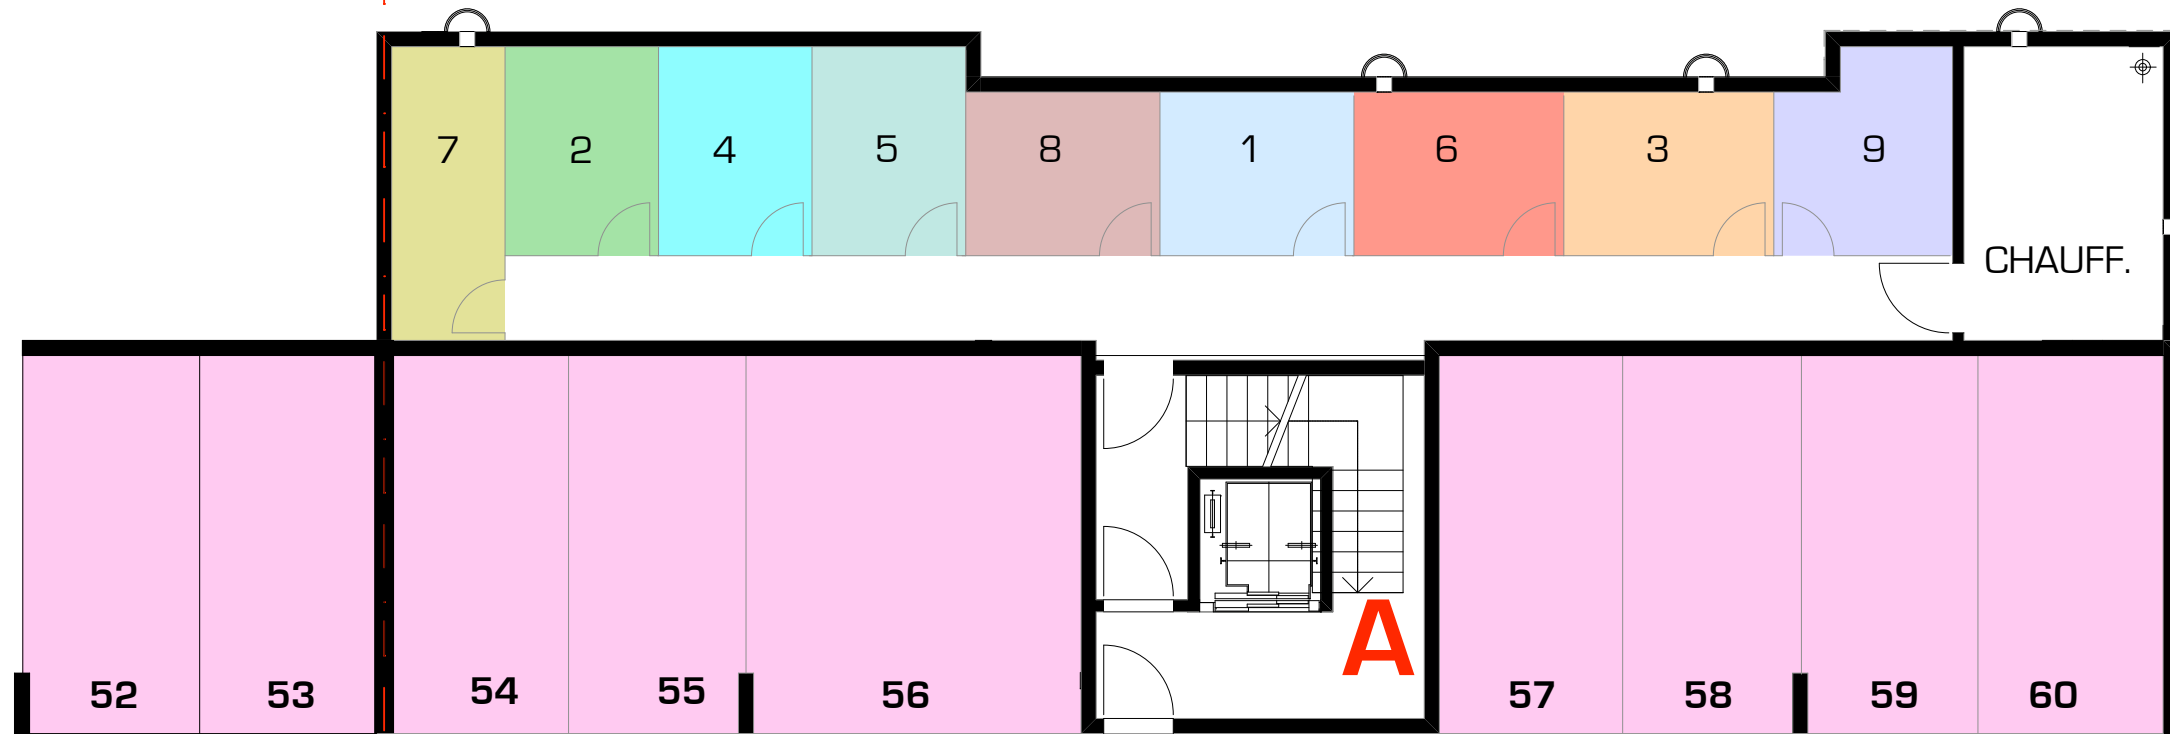

PPE RESIDENCE "LES DENTS DU MIDI" A RENNAZ
BATIMENT A - "HAUTE-CIME"

SOUS-SOL

le 11.11. 2008
échelle 1/100

MODIFIE LE 22-07-09
MODIFIE LE 15-04-10

**BATIMENT A
"HAUTE-CIME"**